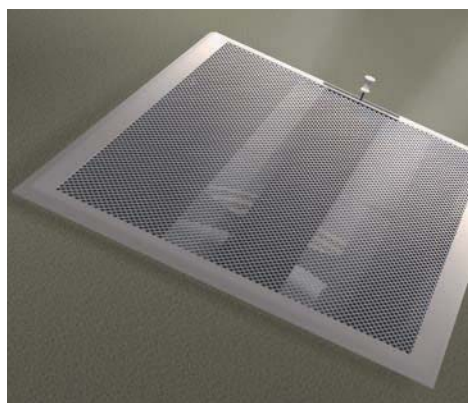

GRILLES DE CHEMINÉE

Couleur de finition

Crème

Gris

Blanc

Laiton

Inox

GRILLES 20 X 20

Surface nette 161 cm² (168*168 mm intérieur)

Réf. cde.	Libellé	Coloris	€
G012.202V150	Grille avec précadre et résille antivision Buse Ø150	Gris	40,21
G012.203V150		Blanc	40,21
G012.204V150		Crème	40,21
G512.201V150		Laiton	67,30
G612.206V150		Inox	72,61

GRILLES 20 X 20

Surface nette 161 cm² (168*168 mm intérieur)

Réf. cde.	Libellé	Coloris	€
G013.202BV150	Grille avec boîtier à volets et précadre buse Ø150	Gris	56,49
G013.203BV150		Blanc	60,53
G013.204BV150		Crème	56,49
G513.201BV150		Laiton	88,14
G613.206BV150		Inox	99,73
G012.202V	Grille avec précadre et résille antivision sans buse	Gris	39,06
G012.203V		Blanc	39,06
G012.204V		Crème	39,06
G512.201V		Laiton	64,54
G612.206V		Inox	69,85

G039.204EA150

Grille d'amenée air frais avec précadre - buse Ø150

Crème

57,48

G039.204BVEA150

Grille d'amenée air frais avec précadre et volets- buse Ø150

Crème

69,40