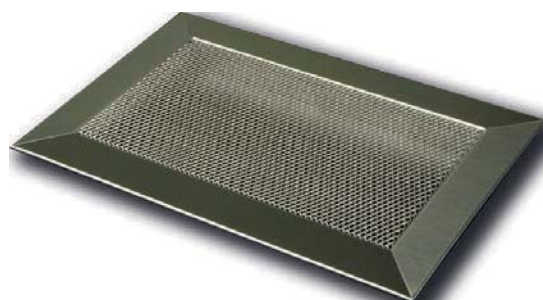

Surface nette 161 cm² (168*168 mm intérieur)

Réf. cde.	Libellé	Coloris	€
G012.202V150	Grille avec précadre et résille antivision Buse Ø150	Gris	40,21
G012.203V150		Blanc	40,21
G012.204V150		Crème	40,21
G512.201V150		Laiton	67,30
G612.206V150		Inox	72,61

GRILLES 18 x 7

Surface nette 33 cm² (155*51 mm intérieur)

Réf. cde.	Libellé	Coloris	€
G012.18.72	 Grille avec précadre	Gris	23,40
G012.18.73		Blanc	23,40
G012.18.74		Crème	23,40
G512.18.71		Laiton	32,44
G612.18.76		Inox	37,51

GRILLES 16 x 16

Surface nette 90 cm² (133*130 mm intérieur)

Réf. cde.	Libellé	Coloris	€
G012.162V125	 Grille avec précadre et résille antivision Buse Ø 125	Gris	38,08
G012.163V125		Blanc	38,08
G012.164V125		Crème	38,08
G512.161V125		Laiton	54,86
G612.166V125		Inox	63,35
G013.162BV125	 Grille avec boîtier à volet, précadre buse Ø 125	Gris	49,35
G013.163BV125		Blanc	49,35
G013.164BV125		Crème	49,35
G513.161BV125		Laiton	65,24
G613.166BV125		Inox	81,60

Exemple d'utilisation des grilles

GRILLES DE CHEMINÉE

NOUVEAU

GRILLE KWS + cadre de montage

Finition inox satiné (inox 430)

Réf.	Dimensions	Prix
GRKWSIS 15x15	15 x 15	36,44
GRKWSIS 20x20	20 x 20	43,05
GRKWSIS 24x24	24 x 24	47,71