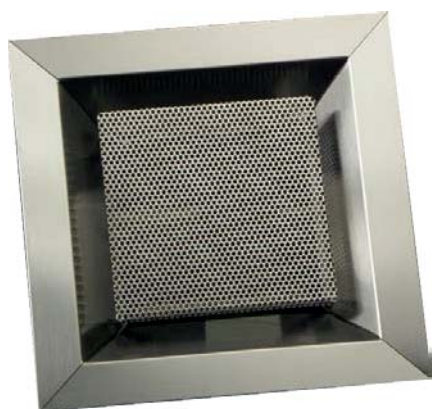

Finition inox satiné (inox 430)

Réf.	Dimensions	Prix
GRKPNIS16x16	16 x 16	60,17
GRKPNIS19x19	19 x 19	63,39
GRKPNIS19x24	19 x 24	70,25

GRILLE KPS + cadre de montage

Finition inox satiné (inox 430)

Réf.	Dimensions	Prix
GRKPSIS16x16	16 x 16	41,30
GRKPSIS19x19	19 x 19	43,40
GRKPSIS19x24	19 x 24	48,02

GRILLE KPNR + cadre de montage

Finition inox satiné (inox 430)

Réf.	Dimensions	Prix
GRKPNRIS16x16	16 x 16	82,85
GRKPNRIS19x19	19 x 19	87,33
GRKPNRIS19x24	19 x 24	96,95

GRILLE KOS + cadre de montage circulaire